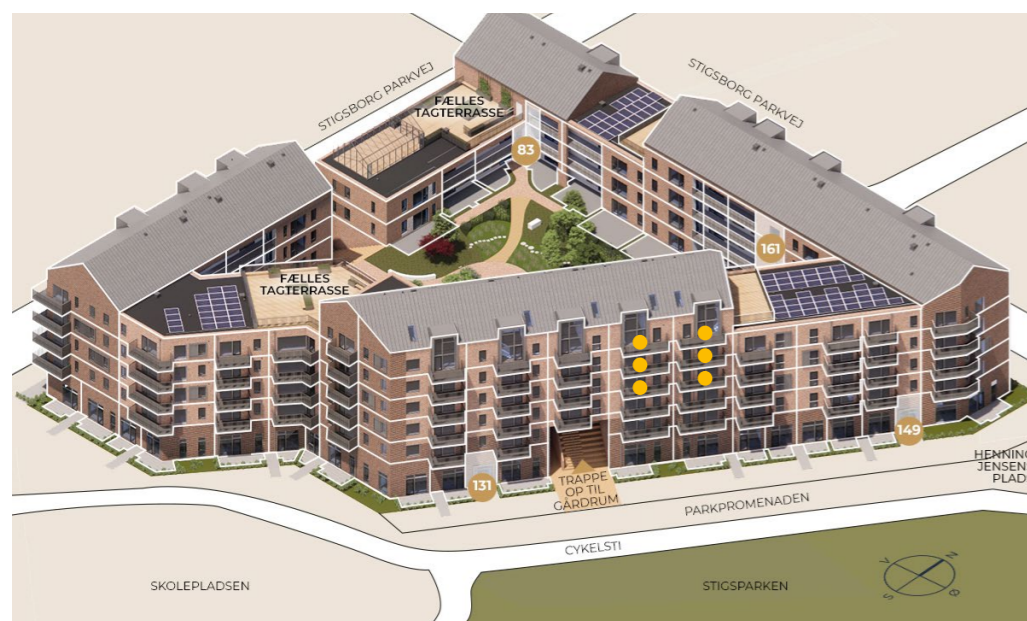

LEJLIGHEDS
TYPE
19B
STIGSBORGHUS

LEJLIGHEDS INFORMATION

BOLIGNR.	ADRESSE	VÆRELSE	BRUTTO AREAL M²	ALTAN, TAGTERRASSE GÅRDTERASSE TERRASSE M²	RETNING - ALTAN TAGTERRASSE GÅRDTERASSE TERRASSE
94	Stigsborg Parkvej 131, 2.sal, lejl. 3	3 rums bolig	97	9	Syd/øst
99	Stigsborg Parkvej 131, 3.sal, lejl. 3	3 rums bolig	97	9	Syd/øst
104	Stigsborg Parkvej 131, 4.sal, lejl. 3	3 rums bolig	97	9	Syd/øst
119	Stigsborg Parkvej 149, 2.sal, lejl. 4	3 rums bolig	92	9	Syd/øst
125	Stigsborg Parkvej 149, 3.sal, lejl. 4	3 rums bolig	92	9	Syd/øst
131	Stigsborg Parkvej 149, 4.sal, lejl. 4	3 rums bolig	92	9	Syd/øst

PLACERING I BYGNING ●

SIGNATURFORKLARING

	Køle-fryseskab		Kombineret vaskemaskine og tørretumbler under bord
	Køleskab under bordplade		Højskab
	Induktionskogeplade og Indbygningsovn		Skydedørsskab
	Opvaskemaskine		Hemsestige
	Vaskemaskine og tørretumbler		

NOTE:
Forbehold for fejl og ændringer.
Der kan forekomme spejlvendte lejligheder.